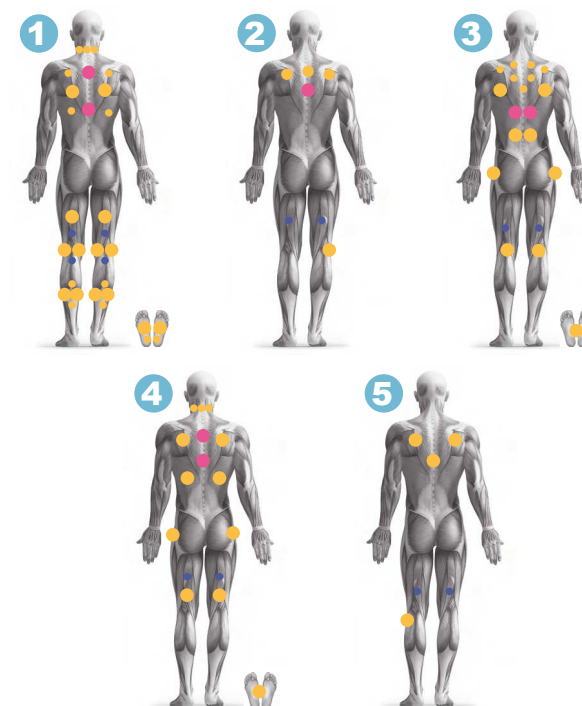

GLENDAY

POUR TOUTE LA FAMILLE

Spacieux, notre spa Glenday accueillera confortablement toute la famille et les amis. Chaque emplacement vous réserve des soins et des massages spécifiques: jets latéraux pour les cuisses, sous les genoux, les mollets et les pieds.

Informations techniques

Dimensions (L x l x h)	220 x 220 x 95 cm
Places (assises / allongées)	5 (4 / 1)
Volume d'eau	1 500 L
Poids a vide	445 kg
Acrylique	Aristech Acrylics™
Châssis	Bois traité autoclave classe 4
Habillage	Composite
Isolation	Socle ABS fibré + film isothermique Mousse polyuréthane haute densité sous cuve Film isothermique et mousse isophonique sur panneaux
Jets de massage	66 hydrojets
Jets d'air	14 aérojets rétro-éclairés
Cascade	2 lames rétro-éclairées
Pompes de massage	3cv bi-vitesse + 2 x 2cv
Blower	700w + air chaud 180w
Filtration	Skimmer avec filtre cartouche
Traitement de l'eau	Ozonateur O ₃ / 50 mg / h
Réchauffeur	3kW
Clavier	Clavier balboa® TP600
Centrale	Centrale balboa® BP601 3G3
Appui-tête	3 rétro-éclairés, matière EVA
Chromothérapie	23 leds multi-couleurs 1 spot multi-leds submarine
Aromathérapie	Cartouche à diffusion lente
Accessoire	Couverture thermique

● Hydrojet directionnel ● Hydrojet rotatif ● Aérojet rétro-éclairé

GUIDE DE CONSOMMATION

Spa Glenday

**Consommation
électrique**

174Wh

**Consommation
d'eau**

1 500 L

Consommation estimée sur la base d'une utilisation du spa un jour sur deux d'une durée de 30 minutes (15 min de massage intensif, toutes pompes en fonctionnement, + 15 min de détente musculaire dans le spa), température de l'eau maintenue à 37,5°, dans une atmosphère contrôlée (spa testé en atmosphère contrôlée, température ambiante de 21°). La consommation est variable en fonction de l'utilisation du spa.